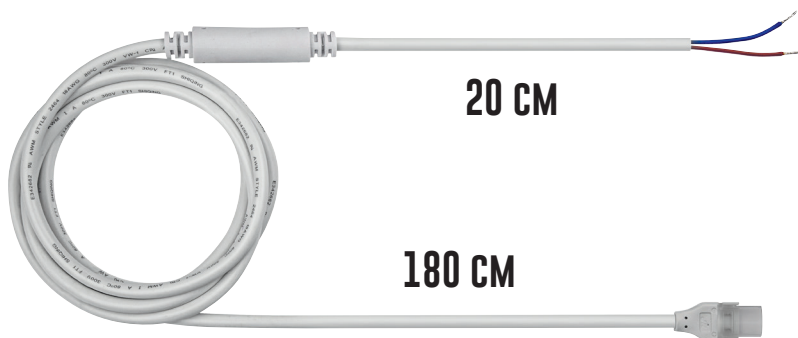

DESIGNLIGHT

SCANDINAVIAN AB

CLIPS COBBY 230V, 20 ST. E-NR: 75 124 21

ART NR: COB230-CLIPS

Förpackningen innehåller 20 stycken clips och skruvar.
Skruvlängd 9 mm.

x20

CE

STARTKIT COBBY 230V E-NR: 75 124 22

ART NR: COB230-STARTKIT

1st anslutning
1st ände
2st krypslang à 7 cm.

RoHS CE

SKARVKIT COBBY 230V E-NR: 75 124 23

ART NR: COB230-SKARVKIT

1st rak skarv
1st flexkabel
3st krypslang à 7 cm.

RoHS CE

1.900K	2.700-3.000K	4.000-4.500K	4.800K	5.000-5.000K	7.000-7.500K	10.000K
STEARINLJUS CANDLE	VARMVIT WARM WHITE	NATURLIG VIT NATURAL WHITE	SOLLJUS DIRECT SUN	VITT DAGSLJUS DAY WHITE	KALLVIT COOL WHITE	BLÅ HIMMEL BLUE SKY